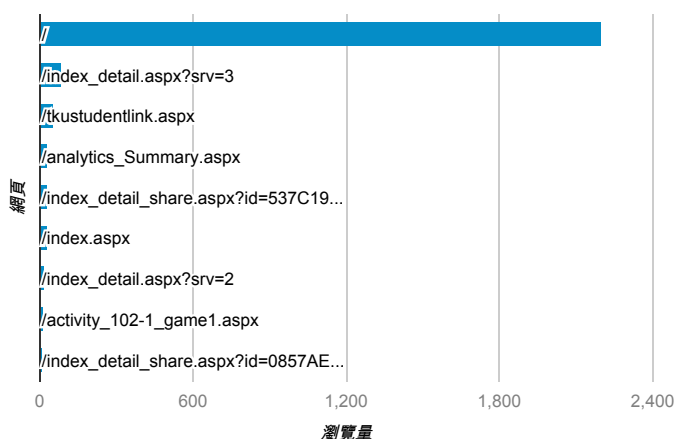

報表03_內容

2014年1月27日 - 2014年2月2日

所有造訪
100.00%

網頁載入平均需時 (秒)

● 網頁載入平均需時 (秒)

瀏覽量 (依網頁分組)

網頁載入平均需時 (秒)和瀏覽量 (依 網頁 分組)

網頁	網頁載入平均需時 (秒)	瀏覽量
/	7.39	2,199
/index_detail.aspx?srv=3&category=50	3.56	1
/intro_MISStudentInfo.aspx	1.19	9
?from=message&isappinstalled=0	0.00	3
/activity_101-1_game1.aspx	0.00	3
/activity_102-1_game1.aspx	0.00	12
/activity_game01.aspx	0.00	1
/analytics_Summary.aspx	0.00	32
/ePortfolio/analytics_Summary.aspx	0.00	1
/ePortfolio/index_detail.aspx?srv=5&analytic=4	0.00	1

造訪和新造訪率 (依 關鍵字 分組)

關鍵字	造訪	新造訪率
(not provided)	73	75.34%
估狗淡江大學	1	100.00%
長興化工 實習 2014	1	100.00%
長興化工研發有制服	1	100.00%
威秀影城 正職	1	100.00%
威秀影城上班	1	100.00%
威秀影城正職	1	100.00%
淡江 百香果	1	0.00%
淡江大學學習歷程	1	100.00%
淡江行事歷	1	100.00%